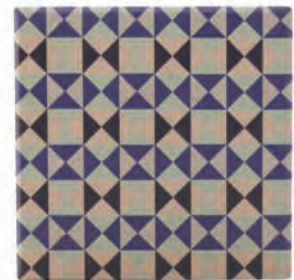

**DU0012**  
Medina coaster Bahia 9cm  
Min 6 \$2.99

**DU0013**  
Medina coaster Agadir 9cm  
Min 6 \$2.99

**DU0014**  
Medina coaster Mekes 9cm  
Min 6 \$2.99

**DU0015**  
Medina coaster Nador 9cm  
Min 6 \$2.99